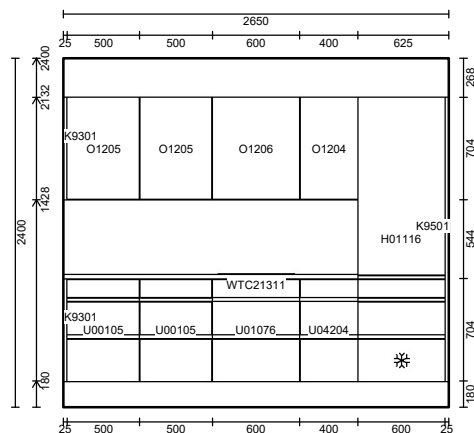

Svane Køkkenet Lyngby

Tlf. :
Vor ref.: CHMI
E-mail:
Web side:

Svane Køkkenet

Køkken
Ono Colour Grebsløv

Skala : Tilpasset ramme

Kunde:
Adresse:
Postnr./By:
Telefonnr.:
Mobilnr.:
E-Mail: