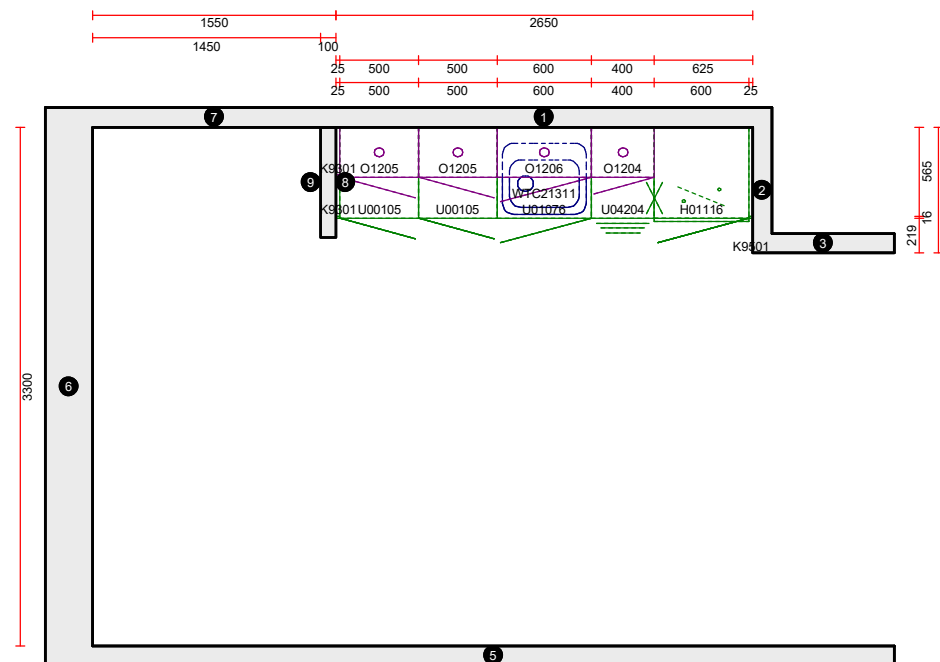

Svane Køkkenet Lyngby

Tlf. :
Vor ref.: CHMI
E-mail:
Web side:

Svane Køkkenet

Køkken
Ono Colour Grebsløv

Skala : Tilpasset ramme

Kunde:
Adresse:
Postnr./By:
Telefonnr.:
Mobilnr.:
E-Mail: