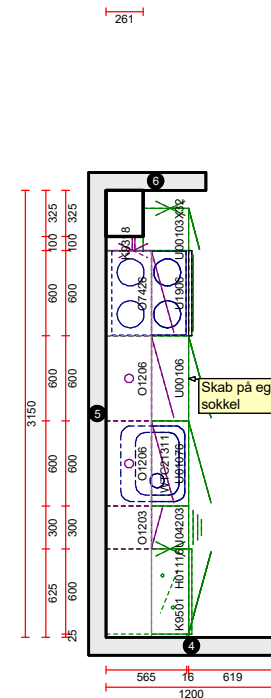

Sådan kan din indretning snart se ud!
Med venlig hilsen - Svane Køkkenet Lyngby

Svane Køkkenet Lyngby

Tlf. :
 Vor ref.: CHMI
 E-mail:
 Web side:

Svane Køkkenet

Køkken
 Ono Colour Grebsløvs

Skala : Tilpasset ramme

Kunde:
 Adresse:
 Postnr./By:
 Telefonnr.:
 Mobilnr.:
 E-Mail:

OBS: Udskriften er kun retningsgivende. Dybdemål er ekskl. skabslåger.