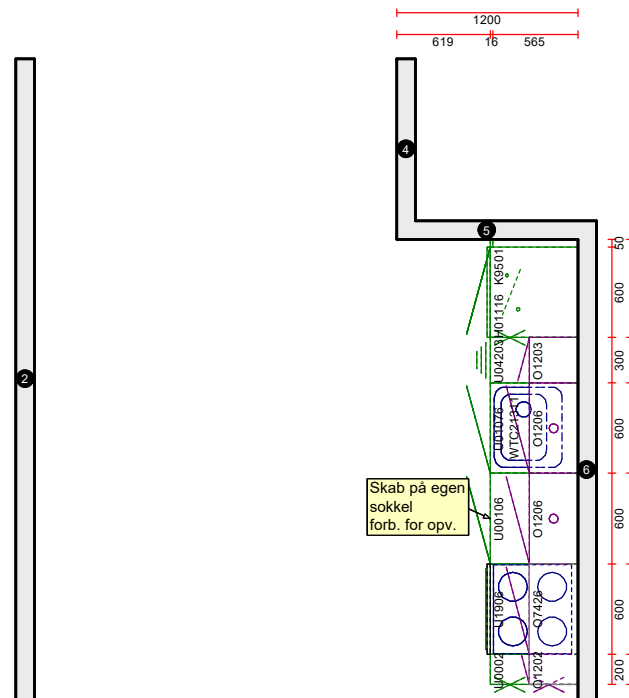

Sådan kan din indretning snart se ud!
Med venlig hilsen - Svane Køkkenet Lyngby

Svane Køkkenet Lyngby

Tlf. :
Vor ref.: CHMI
E-mail:
Web side:

Svane Køkkenet

Køkken
Ono Colour Grebsløs

Skala : Tilpasset ramme

Kunde:
Adresse:
Postnr./By:
Telefonnr.:
Mobilnr.:
E-Mail:

OBS: Udskriften er kun retningsgivende. Dybdemål er ekskl. skabslåger.