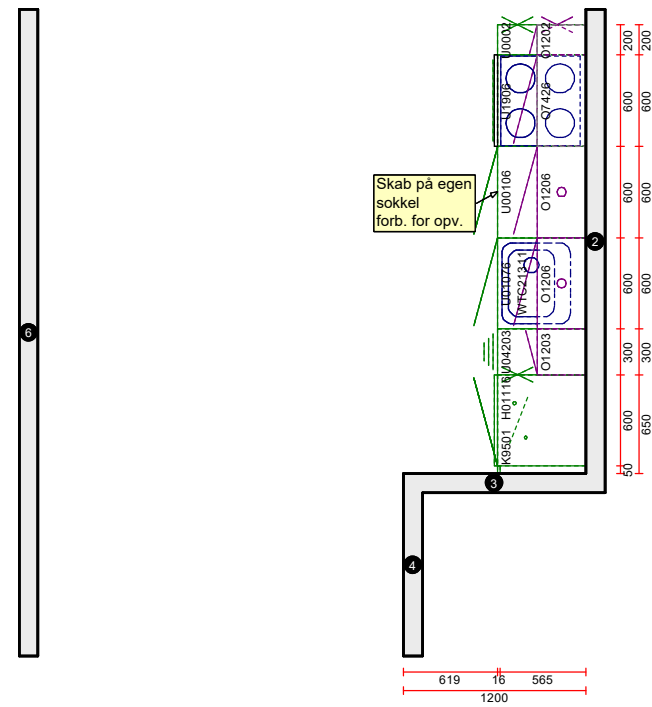

Svane Køkkenet Lyngby

Tlf. :
Vor ref.: CHMI
E-mail:
Web side:

Svane Køkkenet

Køkken
Ono Colour Grebsløs

Skala : Tilpasset ramme

Kunde:
Adresse:
Postnr./By:
Telefonnr.:
Mobilnr.:
E-Mail: