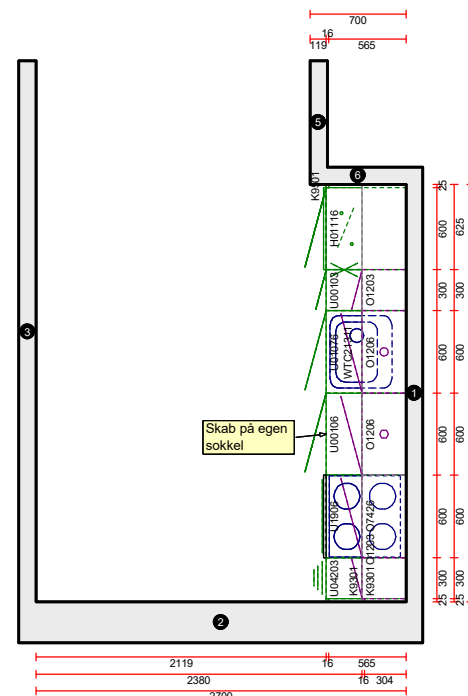

Sådan kan din indretning snart se ud!
Med venlig hilsen - Svane Køkkenet Lyngby

Svane Køkkenet Lyngby

Tlf. :
 Vor ref.: CHMI
 E-mail:
 Web side:

Svane Køkkenet

Køkken
 Ono Colour Grebsløs

Skala : Tilpasset ramme