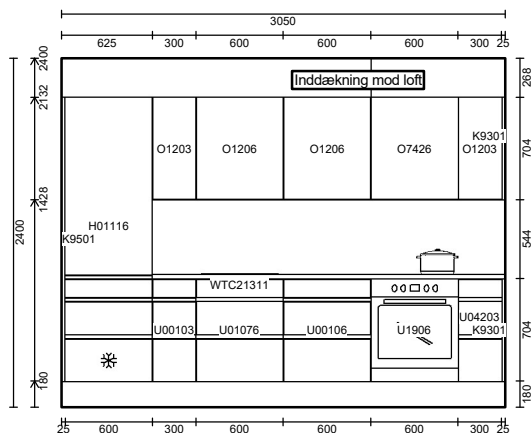

Sådan kan din indretning snart se ud!
Med venlig hilsen - Svane Køkkenet Lyngby

Svane Køkkenet Lyngby

Tlf. :
 Vor ref.: CHMI
 E-mail:
 Web side:

Svane Køkkenet

Køkken
 Ono Colour Grebsløs

Skala : Tilpasset ramme