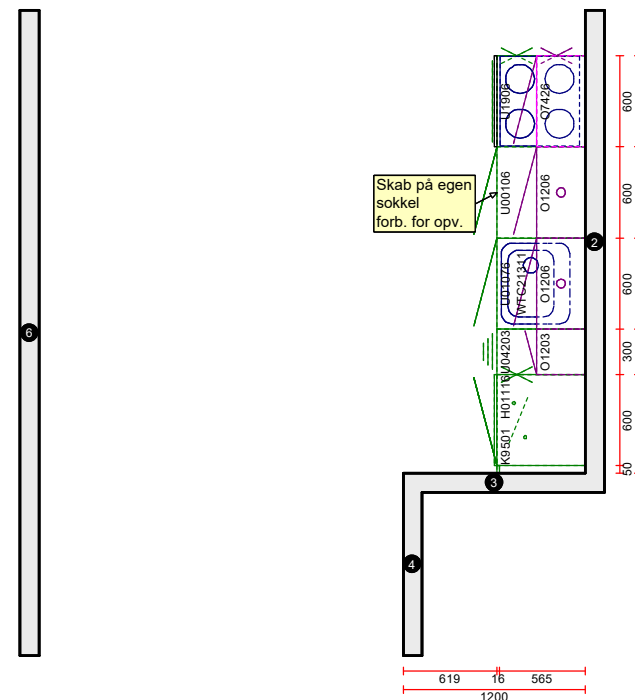

Sådan kan din indretning snart se ud!
Med venlig hilsen - Svane Køkkenet Lyngby

Svane Køkkenet Lyngby

Tlf. :
 Vor ref.: CHMI
 E-mail:
 Web side:

Svane Køkkenet

Køkken
 Ono Colour Grebslø

Skala : Tilpasset ramme