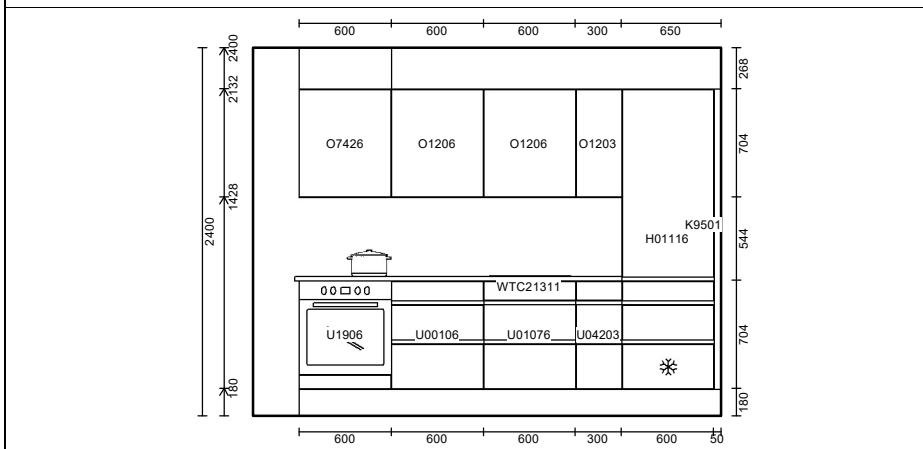

Sådan kan din indretning snart se ud!
Med venlig hilsen - Svane Køkkenet Lyngby

Svane Køkkenet Lyngby

Tlf. :
 Vor ref.: CHMI
 E-mail:
 Web side:

Svane Køkkenet

Køkken
 Ono Colour Grebslø

Skala : Tilpasset ramme