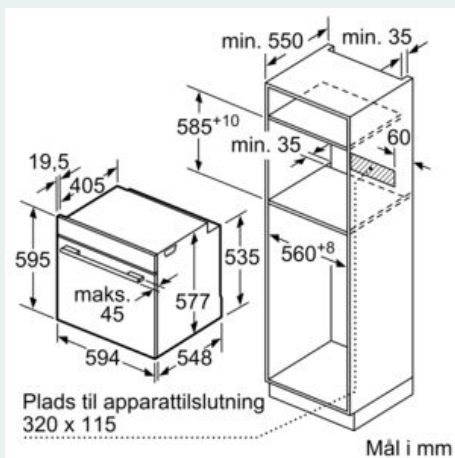

Udstyr

Teknisk data

Farve / Materiale : sort
 Installation : Indbygning
 Integreret rengøringssystem : Pyrolytisk+Hydrolytisk
 Nichemål ved indbygning (H x B x D) : 585-595 x 560-568 x 550 mm
 Produktmål (HxBxD) : 595 x 594 x 548 mm
 Dimension af pakket produkt : 670 x 680 x 670 mm
 Kontrolpanelmateriale : Glas
 Dørmateriale : Glas
 Nettovægt : 38,850 kg
 Anvendelig volumen (af hulrum) : 71 l
 Tilberedningsmetode : 4D hot air, Forvarme, Hold-varm-funktion, Lille grill, Over-/undervarme, Pizzaindstilling, Skånsom tilberedning ved lav temperatur, Stor grill, Undervarme, Varmluft/Impulsgrill, Varmluft Øko
 Temperaturkontrol : elektronisk
 Antal indvendige lamper : 1
 Godkendelse af certifikater : CE, VDE
 Længde på elledning : 120 cm
 EAN-kode : 4242003789704
 Antal hulrum - (2010/30/EF) : 1
 Energieffektivitetsklasse - (2010/30/EC) : A+
 Energy consumption per cycle conventional (2010/30/EC) : 0,87 kWh/cycle
 Energy consumption per cycle forced air convection (2010/30/EC) : 0,69 kWh/cycle
 Energieffektivitetsindeks - NY (2010/30/EF) : 81,2 %
 Tilslutningseffekt : 3600 W
 Strømstyrke : 16 A
 Elementspænding : 220-240 V
 Frekvens : 60; 50 Hz
 Stiktype : Schukostik med jord, Uden stik

iQ700, Indbygningsovn, 60 x 60 cm,
 sort
 HB874GCB1S

Stregtegninger

Hvis apparatet bygges ind under en kogesektion, skal følgende bordplade-tykkelse (i givet fald inkl. underkonstruktion) overholdes.

Kogesektions- type	min. bordplade- tykkelse	
	overflade- monteret	planlimning
Induktions- kogesektion	37 mm	38 mm
Fuldfladeinduktions- kogesektion	47 mm	48 mm
Gasblus	30 mm	38 mm
Elektrisk kogesektion	27 mm	30 mm