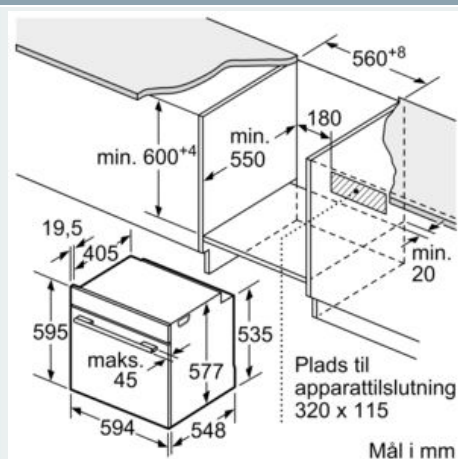

Udstyr

Teknisk data

Farve / Materiale : sort
 Installation : Indbygning
 Integreret rengøringssystem : Pyrolytisk+Hydrolytisk
 Nichemål ved indbygning (H x B x D) : 585-595 x 560-568 x 550 mm
 Produktmål (HxBxD) : 595 x 594 x 548 mm
 Dimension af pakket produkt : 670 x 680 x 670 mm
 Kontrolpanelmateriale : Glas
 Dørmateriale : Glas
 Nettovægt : 38,850 kg
 Anvendelig volumen (af hulrum) : 71 l
 Tilberedningsmetode : 4D hot air, Forvarme, Hold-varm-funktion, Lille grill, Over-/undervarme, Pizzaindstilling, Skånsom tilberedning ved lav temperatur, Stor grill, Undervarme, Varmluft/Impulsgrill, Varmluft Øko
 Temperaturkontrol : elektronisk
 Antal indvendige lamper : 1
 Godkendelse af certifikater : CE, VDE
 Længde på elledning : 120 cm
 EAN-kode : 4242003789704
 Antal hulrum - (2010/30/EF) : 1
 Energieffektivitetsklasse - (2010/30/EC) : A+
 Energy consumption per cycle conventional (2010/30/EC) : 0,87 kWh/cycle
 Energy consumption per cycle forced air convection (2010/30/EC) : 0,69 kWh/cycle
 Energieffektivitetsindeks - NY (2010/30/EF) : 81,2 %
 Tilslutningseffekt : 3600 W
 Strømstyrke : 16 A
 Elementspænding : 220-240 V
 Frekvens : 60; 50 Hz
 Stiktype : Schukostik med jord, Uden stik

iQ700, Indbygningsovn, 60 x 60 cm,
 sort
 HB874GCB1S

Stregtegninger

Hvis apparatet bygges ind under en kogesektion, skal følgende bordplade-tykkelse (i givet fald inkl. underkonstruktion) overholdes.

Kogesektions- type	min. bordplade- tykkelse	
	overflade- monteret	planlimning
Induktions- kogesektion	37 mm	38 mm
Fuldfladeinduktions- kogesektion	47 mm	48 mm
Gasblus	30 mm	38 mm
Elektrisk kogesektion	27 mm	30 mm