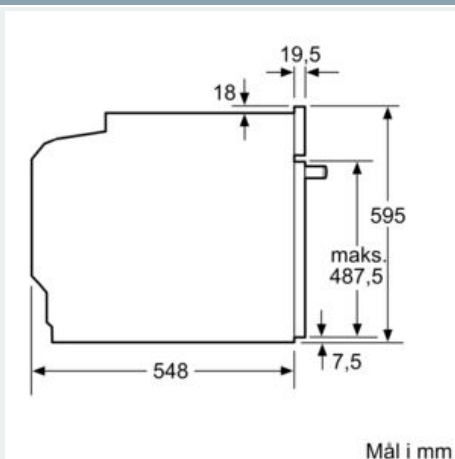

Udstyr

Teknisk data

Farve / Materiale : sort
 Installation : Indbygning
 Integreret rengøringssystem : Pyrolytisk+Hydrolytisk
 Nichemål ved indbygning (H x B x D) : 585-595 x 560-568 x 550 mm
 Produktmål (HxBxD) : 595 x 594 x 548 mm
 Dimension af pakket produkt : 670 x 680 x 670 mm
 Kontrolpanelmateriale : Glas
 Dørmateriale : Glas
 Nettovægt : 38,850 kg
 Anvendelig volumen (af hulrum) : 71 l
 Tilberedningsmetode : 4D hot air, Forvarme, Hold-varm-funktion, Lille grill, Over-/undervarme, Pizzaindstilling, Skånsom tilberedning ved lav temperatur, Stor grill, Undervarme, Varmluft/Impulsgrill, Varmluft Øko
 Temperaturkontrol : elektronisk
 Antal indvendige lamper : 1
 Godkendelse af certifikater : CE, VDE
 Længde på elledning : 120 cm
 EAN-kode : 4242003789704
 Antal hulrum - (2010/30/EF) : 1
 Energieffektivitetsklasse - (2010/30/EC) : A+
 Energy consumption per cycle conventional (2010/30/EC) : 0,87 kWh/cycle
 Energy consumption per cycle forced air convection (2010/30/EC) : 0,69 kWh/cycle
 Energieffektivitetsindeks - NY (2010/30/EF) : 81,2 %
 Tilslutningseffekt : 3600 W
 Strømstyrke : 16 A
 Elementspænding : 220-240 V
 Frekvens : 60; 50 Hz
 Stiktype : Schukostik med jord, Uden stik

iQ700, Indbygningsovn, 60 x 60 cm,
 sort
 HB874GCB1S

Stregtegninger

Hvis apparatet bygges ind under en kogesektion, skal følgende bordplade-tykkelse (i givet fald inkl. underkonstruktion) overholdes.

Kogesektions- type	min. bordplade- tykkelse	
	overflade- monteret	planlimning
Induktions- kogesektion	37 mm	38 mm
Fuldfladeinduktions- kogesektion	47 mm	48 mm
Gasblus	30 mm	38 mm
Elektrisk kogesektion	27 mm	30 mm