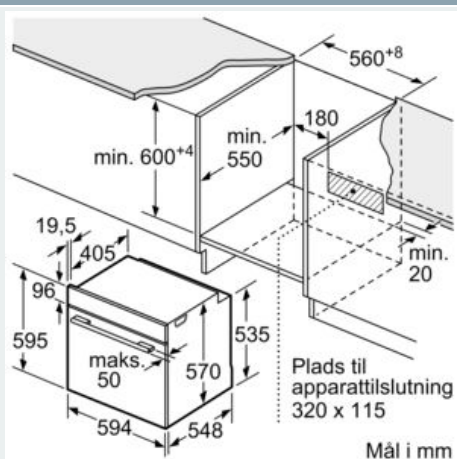

Udstyr

Teknisk data

Farve / Materiale : rustfrit stål
 Installation : Indbygning
 Integreret rengøringsystem : Pyrolytisk+Hydrolytisk
 Nichemål ved indbygning (H x B x D) : 585-595 x 560-568 x 550 mm
 Produktmål (HxBxD) : 595 x 594 x 548 mm
 Dimension af pakket produkt : 675 x 690 x 660 mm
 Kontrolpanelmateriale : Glas
 Dørmateriale : Glas
 Nettovægt : 38,220 kg
 Anvendelig volumen (af hulrum) : 71 l
 Tilberedningsmetode : Over-/undervarme, Pizzaindstilling, Stor grill, Undervarme, Varmluft, Varmluft/Impulsgrill, Varmluft skånsom
 Ovnrumsmateriale : Andet
 Temperaturkontrol : elektronisk
 Antal indvendige lamper : 1
 Godkendelse af certifikater : CE, VDE
 Længde på elledning : 120 cm
 EAN-kode : 4242003858271
 Antal hulrum - (2010/30/EF) : 1
 Energieffektivitetsklasse - (2010/30/EC) : A
 Energy consumption per cycle conventional (2010/30/EC) : 0,99 kWh/cycle
 Energy consumption per cycle forced air convection (2010/30/EC) : 0,81 kWh/cycle
 Energieffektivitetsindeks - NY (2010/30/EF) : 95,3 %
 Tilslutningseffekt : 3600 W
 Strømstyrke : 16 A
 Elementspænding : 220-240 V
 Frekvens : 50; 60 Hz
 Stiktype : Schukostik med jord, Uden stik

Miljø og sikkerhed

- Øvrige sikkerhedsfunktioner: Børnesikring med nøgelfunktion, sikkerhedsafbryder for bageovn, elektronisk dørlås, mekanisk dørlås
- Dørtemperatur på front maks. 30°C

Teknisk info

- Længde på ledning: 120 cm
- Energiflasse A (på en skala fra A+++ til D)

iQ300, Indbygningsovn, 60 x 60 cm, rustfrit stål HB574ABR0S

Stregtegninger

Indbygning med en kogesektion.