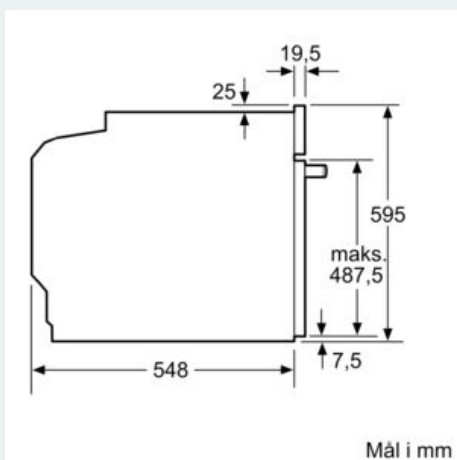

Udstyr

Teknisk data

Farve / Materiale : rustfrit stål
 Installation : Indbygning
 Integreret rengøringsystem : Pyrolytisk+Hydrolytisk
 Nichemål ved indbygning (H x B x D) : 585-595 x 560-568 x 550 mm
 Produktmål (HxBxD) : 595 x 594 x 548 mm
 Dimension af pakket produkt : 675 x 690 x 660 mm
 Kontrolpanelmateriale : Glas
 Dørmateriale : Glas
 Nettovægt : 38,220 kg
 Anvendelig volumen (af hulrum) : 71 l
 Tilberedningsmetode : Over-/undervarme, Pizzaindstilling, Stor grill, Undervarme, Varmluft, Varmluft/Impulsgrill, Varmluft skånsom
 Ovnrumsmateriale : Andet
 Temperaturkontrol : elektronisk
 Antal indvendige lamper : 1
 Godkendelse af certifikater : CE, VDE
 Længde på elledning : 120 cm
 EAN-kode : 4242003858271
 Antal hulrum - (2010/30/EF) : 1
 Energieffektivitetsklasse - (2010/30/EC) : A
 Energy consumption per cycle conventional (2010/30/EC) : 0,99 kWh/cycle
 Energy consumption per cycle forced air convection (2010/30/EC) : 0,81 kWh/cycle
 Energieffektivitetsindeks - NY (2010/30/EF) : 95,3 %
 Tilslutningseffekt : 3600 W
 Strømstyrke : 16 A
 Elementspænding : 220-240 V
 Frekvens : 50; 60 Hz
 Stiktype : Schukostik med jord, Uden stik

Miljø og sikkerhed

- Øvrige sikkerhedsfunktioner: Børnesikring med nøgelfunktion, sikkerhedsafbryder for bageovn, elektronisk dørlås, mekanisk dørlås
- Dørtemperatur på front maks. 30°C

Teknisk info

- Længde på ledning: 120 cm
- Energiflasse A (på en skala fra A+++ til D)

iQ300, Indbygningsovn, 60 x 60 cm, rustfrit stål HB574ABR0S

Stregtegninger

Indbygning med en kogesektion.