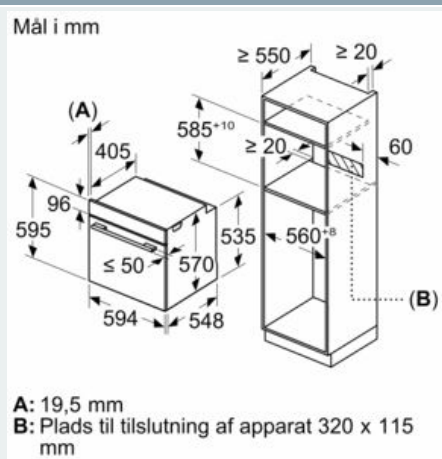

Udstyr

Teknisk data

Farve / Materiale : rustfrit stål
 Installation : Indbygning
 Integreret rengøringsystem : Pyrolytisk+Hydrolytisk
 Nichemål ved indbygning (H x B x D) : 585-595 x 560-568 x 550 mm
 Produktmål (HxBxD) : 595 x 594 x 548 mm
 Dimension af pakket produkt : 675 x 690 x 660 mm
 Kontrolpanelmateriale : Glas
 Dørmateriale : Glas
 Nettovægt : 38,220 kg
 Anvendelig volumen (af hulrum) : 71 l
 Tilberedningsmetode : Over-/undervarme, Pizzaindstilling, Stor grill, Undervarme, Varmluft, Varmluft/Impulsgrill, Varmluft skånsom
 Ovnrumsmateriale : Andet
 Temperaturkontrol : elektronisk
 Antal indvendige lamper : 1
 Godkendelse af certifikater : CE, VDE
 Længde på elledning : 120 cm
 EAN-kode : 4242003858271
 Antal hulrum - (2010/30/EF) : 1
 Energieffektivitetsklasse - (2010/30/EC) : A
 Energy consumption per cycle conventional (2010/30/EC) : 0,99 kWh/cycle
 Energy consumption per cycle forced air convection (2010/30/EC) : 0,81 kWh/cycle
 Energieffektivitetsindeks - NY (2010/30/EF) : 95,3 %
 Tilslutningseffekt : 3600 W
 Strømstyrke : 16 A
 Elementspænding : 220-240 V
 Frekvens : 50; 60 Hz
 Stiktype : Schukostik med jord, Uden stik

Miljø og sikkerhed

- Øvrige sikkerhedsfunktioner: Børnesikring med nøgelfunktion, sikkerhedsafbryder for bageovn, elektronisk dørlås, mekanisk dørlås
- Dørtemperatur på front maks. 30°C

Teknisk info

- Længde på ledning: 120 cm
- Energiflasse A (på en skala fra A+++ til D)

iQ300, Indbygningsovn, 60 x 60 cm, rustfrit stål HB574ABR0S

Stregtegninger

Indbygning med en kogesektion.