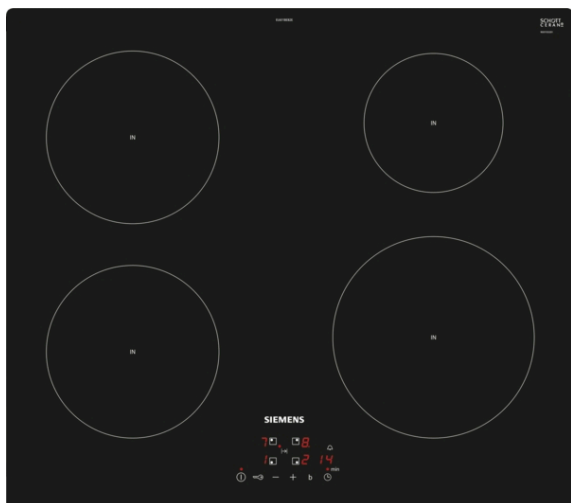

## iQ100, Induktionskogeplade, 60 cm, sort EU611BEB2E

#### Teknisk data

Produktfamilie : Kogesektion glaskeramik  
 Installation : Indbygning  
 Energiinput : El  
 Samlet antal indstillinger, som kan anvendes på samme tid : 4  
 Nichemål ved indbygning (H x B x D) : 51 x 560-560 x 490-500 mm  
 Bredde på produktet : 592 mm  
 Produktmål (HxBxD) : 51 x 592 x 522 mm  
 Dimension af pakket produkt : 126 x 753 x 603 mm  
 Nettovægt : 11,679 kg  
 Bruttovægt : 12,8 kg  
 Restvarmeindikator : Separat  
 Placering af kontrolpanel : Front  
 Grundlæggende overflademateriale : Glaskeramik  
 Farve, overflade : sort  
 Godkendelse af certifikater : AENOR, CE  
 Længde på elledning : 110 cm  
 EAN-kode : 4242003716489  
 Elektrisk tilslutningseffekt : 4600 W  
 Elementspænding : 220-240 V  
 Frekvens : 50; 60 Hz