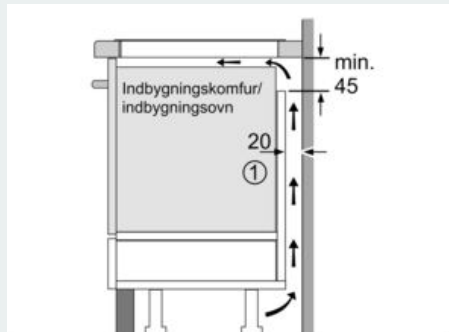

Udstyr

Teknisk data

Produktfamilie : Kogesektion glaskeramik
 Installation : Indbygning
 Energiinput : El
 Samlet antal indstillinger, som kan anvendes på samme tid : 4
 Nichemål ved indbygning (H x B x D) : 51 x 560-560 x 490-500 mm
 Bredde på produktet : 592 mm
 Produktmål (HxBxD) : 51 x 592 x 522 mm
 Dimension af pakket produkt : 126 x 753 x 603 mm
 Nettovægt : 12,319 kg
 Bruttovægt : 13,5 kg
 Restvarmeindikator : Separat
 Placering af kontrolpanel : Front
 Grundlæggende overflademateriale : Glaskeramik
 Farve, overflade : sort
 Godkendelse af certifikater : AENOR, CE
 Længde på elledning : 110 cm
 EAN-kode : 4242003716120
 Elektrisk tilslutningseffekt : 7400 W
 Elementspænding : 220-240 V
 Frekvens : 50; 60 Hz

Installation

- Dimensioner (HxBxD mm): 51 x 592 x 522
- Krævet niche-størrelse til installation (HxBxD mm) : 51 x 560 x (490 - 500)
- Min. bordplade tykkelse: 16 mm
- Tilsluttet effekt: 7400 W
- powerManagement funktion: begræns den maksimale effekt, hvis det er nødvendigt (afhænger af sikringsbeskyttelse ved elektrisk installation).
- Strømkabel: 1.1 m, Kabel medfølger

iQ100, Induktionskogeplade, 60 cm, sort EH631BEB1E

Stregtegninger

① Udluftningsspalten skal være fastlagt

Mål i mm

Mål i mm

Mål i mm

① Udluftningsspalten skal være fastlagt

Mål i mm