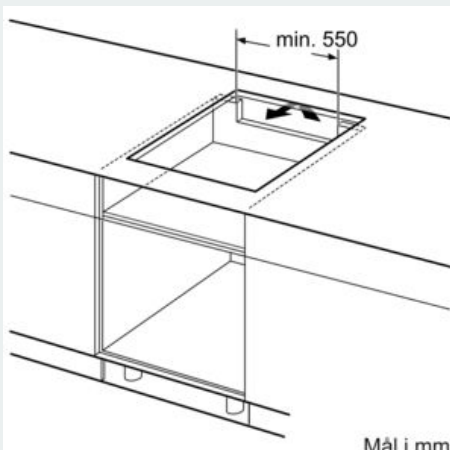

Udstyr

Teknisk data

Produktfamilie : Kogesektion glaskeramik
 Installation : Indbygning
 Energiinput : El
 Samlet antal indstillinger, som kan anvendes på samme tid : 4
 Nichemål ved indbygning (H x B x D) : 51 x 560-560 x 490-500 mm
 Bredde på produktet : 592 mm
 Produktmål (HxBxD) : 51 x 592 x 522 mm
 Dimension af pakket produkt : 126 x 753 x 603 mm
 Nettovægt : 12,319 kg
 Bruttovægt : 13,5 kg
 Restvarmeindikator : Separat
 Placering af kontrolpanel : Front
 Grundlæggende overflademateriale : Glaskeramik
 Farve, overflade : sort
 Godkendelse af certifikater : AENOR, CE
 Længde på elledning : 110 cm
 EAN-kode : 4242003716120
 Elektrisk tilslutningseffekt : 7400 W
 Elementspænding : 220-240 V
 Frekvens : 50; 60 Hz

Installation

- Dimensioner (HxBxD mm): 51 x 592 x 522
- Krævet niche-størrelse til installation (HxBxD mm) : 51 x 560 x (490 - 500)
- Min. bordplade tykkelse: 16 mm
- Tilsluttet effekt: 7400 W
- powerManagement funktion: begræns den maksimale effekt, hvis det er nødvendigt (afhænger af sikringsbeskyttelse ved elektrisk installation).
- Strømkabel: 1.1 m, Kabel medfølger

iQ100, Induktionskogeplade, 60 cm, sort EH631BEB1E

Stregtegninger

① Udluftningsspalten skal være fastlagt

Mål i mm

Mål i mm

Mål i mm

① Udluftningsspalten skal være fastlagt

Mål i mm