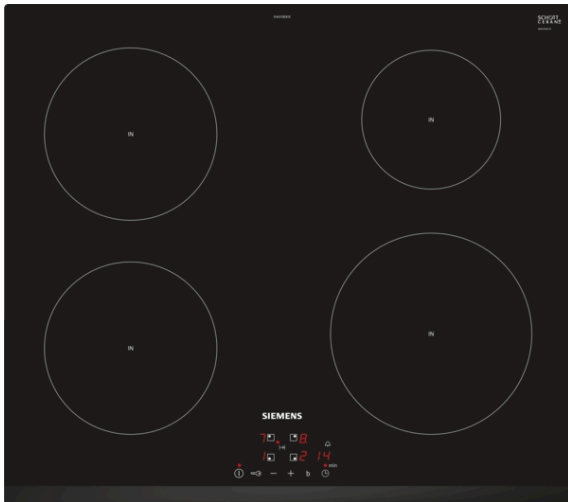

iQ100, Induktionskogeplade, 60 cm, sort EH631BEB1E

Induktionskogesektion – hurtigere, mere sikker, mere effektiv madlavning og nem rengøring

- ✓ touchControl - kontrollerer temperaturen ved direkte at trykke på touchpanelet på glasfladen.
- ✓ powerBoost – forøger din induktionszones ydeevne med op til 50 %.
- ✓ Timer med stopfunktion giver sikker slukning af kogezone, efter den indstillede tid er udløbet.
- ✓ Med børnesikringen er det muligt at forhindre børn i at tænde for kogezoneerne.
- ✓ Den seneste induktionsteknik gør madlavningen hurtigere og mere sikker.

Udstyr

Teknisk data

Produktfamilie : Kogesektion glaskeramik
 Installation : Indbygning
 Energiinput : El
 Samlet antal indstillinger, som kan anvendes på samme tid : 4
 Nichemål ved indbygning (H x B x D) : 51 x 560-560 x 490-500 mm
 Bredde på produktet : 592 mm
 Produktmål (HxBxD) : 51 x 592 x 522 mm
 Dimension af pakket produkt : 126 x 753 x 603 mm
 Nettovægt : 12,319 kg
 Bruttovægt : 13,5 kg
 Restvarmeindikator : Separat
 Placering af kontrolpanel : Front
 Grundlæggende overflademateriale : Glaskeramik
 Farve, overflade : sort
 Godkendelse af certifikater : AENOR, CE
 Længde på elledning : 110 cm
 EAN-kode : 4242003716120
 Elektrisk tilslutningseffekt : 7400 W
 Elementspænding : 220-240 V
 Frekvens : 50; 60 Hz

Tilbehør

HZ390090 Wok til induktion, zoner på 16cm Ø

iQ100, Induktionskogeplade, 60 cm, sort EH631BEB1E

Udstyr

- 60 cm: plads til 4 potter eller pander.

Fleksibilitet i kogezone

- Kogezone foran til venstre: 180 mm, 1.8 kW (max. effekt 3.1 kW)
- Kogezone bagerst til venstre: 180 mm, 1.8 kW (max. effekt 3.1 kW)
- Kogezone bagerst til højre: 145 mm, 1.4 kW (max. effekt 2.2 kW)
- Kogezone foran til højre: 210 mm, 2.2 kW (max. effekt 3.7 kW)