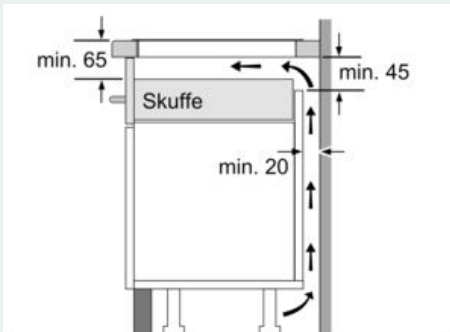

Udstyr

Teknisk data

Produktfamilie : Kogesektion glaskeramik
 Installation : Indbygning
 Energiinput : El
 Samlet antal indstillinger, som kan anvendes på samme tid : 4
 Nichemål ved indbygning (H x B x D) : 51 x 560-560 x 490-500 mm
 Bredde på produktet : 592 mm
 Produktmål (HxBxD) : 51 x 592 x 522 mm
 Dimension af pakket produkt : 126 x 753 x 603 mm
 Nettovægt : 12,319 kg
 Bruttovægt : 13,5 kg
 Restvarmeindikator : Separat
 Placering af kontrolpanel : Front
 Grundlæggende overflademateriale : Glaskeramik
 Farve, overflade : sort
 Godkendelse af certifikater : AENOR, CE
 Længde på elledning : 110 cm
 EAN-kode : 4242003716120
 Elektrisk tilslutningseffekt : 7400 W
 Elementspænding : 220-240 V
 Frekvens : 50; 60 Hz

Design

- Uden ramme med frontfacette

Sikkerhed

- 2 trins restvarmeindikation for hver kogezone: viser hvilke kogezone der stadig er varme.
- Børnesikring: forhindre utilsigtet aktivering af kogepladen.
- Hovedafbryder: sluk for alle kogezone ved et tryk på en knap.
- sikkerhedsafbryder: Af sikkerhedsmæssige årsager stopper opvarmningen efter en forudindstillet tid uden interaktion (kan tilpasses).

Installation

- Dimensioner (HxBxD mm): 51 x 592 x 522
- Krævet niche-størrelse til installation (HxBxD mm) : 51 x 560 x (490 - 500)
- Min. bordplade tykkelse: 16 mm
- Tilsluttet effekt: 7400 W
- powerManagement funktion: begræns den maksimale effekt, hvis det er nødvendigt (afhænger af sikringsbeskyttelse ved elektrisk installation).
- Strømkabel: 1.1 m, Kabel medfølger

iQ100, Induktionskogeplade, 60 cm, sort EH631BEB1E

Stregtegninger

① Udluftningsspalten skal være fastlagt

Mål i mm

Mål i mm

Mål i mm

① Udluftningsspalten skal være fastlagt

Mål i mm