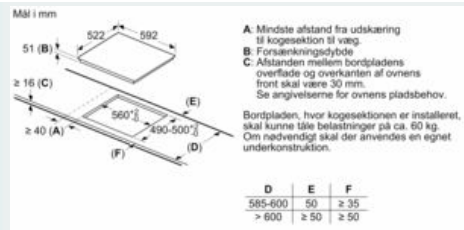

Udstyr

Teknisk data

Produktfamilie : Kogesektion glaskeramik
 Installation : Indbygning
 Energiinput : El
 Samlet antal indstillinger, som kan anvendes på samme tid : 4
 Nichemål ved indbygning (H x B x D) : 51 x 560-560 x 490-500 mm
 Bredde på produktet : 592 mm
 Produktmål (HxBxD) : 51 x 592 x 522 mm
 Dimension af pakket produkt : 126 x 753 x 603 mm
 Nettovægt : 12,319 kg
 Bruttovægt : 13,5 kg
 Restvarmeindikator : Separat
 Placering af kontrolpanel : Front
 Grundlæggende overflademateriale : Glaskeramik
 Farve, overflade : sort
 Godkendelse af certifikater : AENOR, CE
 Længde på elledning : 110 cm
 EAN-kode : 4242003716120
 Elektrisk tilslutningseffekt : 7400 W
 Elementspænding : 220-240 V
 Frekvens : 50; 60 Hz

Installation

- Dimensioner (HxBxD mm): 51 x 592 x 522
- Krævet niche-størrelse til installation (HxBxD mm) : 51 x 560 x (490 - 500)
- Min. bordplade tykkelse: 16 mm
- Tilsluttet effekt: 7400 W
- powerManagement funktion: begræns den maksimale effekt, hvis det er nødvendigt (afhænger af sikringsbeskyttelse ved elektrisk installation).
- Strømkabel: 1.1 m, Kabel medfølger

iQ100, Induktionskogeplade, 60 cm, sort EH631BEB1E

Stregtegninger

① Udluftningsspalten skal være fastlagt

Mål i mm

Mål i mm

Mål i mm

① Udluftningsspalten skal være fastlagt

Mål i mm