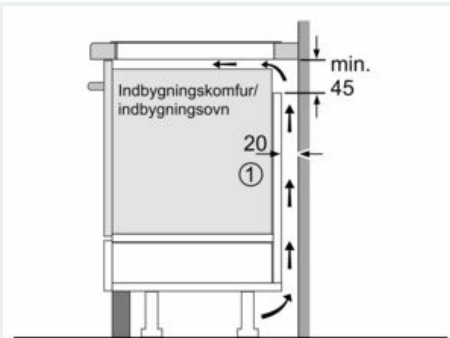

Udstyr

Teknisk data

Produktfamilie : Kogesektion glaskeramik
 Installation : Indbygning
 Energiinput : El
 Samlet antal indstillinger, som kan anvendes på samme tid : 4
 Nichemål ved indbygning (H x B x D) : 51 x 560-560 x 490-500 mm
 Bredde på produktet : 592 mm
 Produktmål (HxBxD) : 51 x 592 x 522 mm
 Dimension af pakket produkt : 126 x 753 x 603 mm
 Nettovægt : 12,319 kg
 Bruttovægt : 13,5 kg
 Restvarmeindikator : Separat
 Placering af kontrolpanel : Front
 Grundlæggende overflademateriale : Glaskeramik
 Farve, overflade : sort
 Godkendelse af certifikater : AENOR, CE
 Længde på elledning : 110 cm
 EAN-kode : 4242003716120
 Elektrisk tilslutningseffekt : 7400 W
 Elementspænding : 220-240 V
 Frekvens : 50; 60 Hz

Design

- Uden ramme med frontfacette

Sikkerhed

- 2 trins restvarmeindikation for hver kogezone: viser hvilke kogezone der stadig er varme.
- Børnesikring: forhindre utilsigtet aktivering af kogepladen.
- Hovedafbryder: sluk for alle kogezone ved et tryk på en knap.
- sikkerhedsafbryder: Af sikkerhedsmæssige årsager stopper opvarmningen efter en forudindstillet tid uden interaktion (kan tilpasses).

Installation

- Dimensioner (HxBxD mm): 51 x 592 x 522
- Krævet niche-størrelse til installation (HxBxD mm) : 51 x 560 x (490 - 500)
- Min. bordplade tykkelse: 16 mm
- Tilsluttet effekt: 7400 W
- powerManagement funktion: begræns den maksimale effekt, hvis det er nødvendigt (afhænger af sikringsbeskyttelse ved elektrisk installation).
- Strømkabel: 1.1 m, Kabel medfølger

iQ100, Induktionskogeplade, 60 cm, sort EH631BEB1E

Stregtegninger

① Udluftningsspalten skal være fastlagt

Mål i mm

Mål i mm

Mål i mm

① Udluftningsspalten skal være fastlagt

Mål i mm